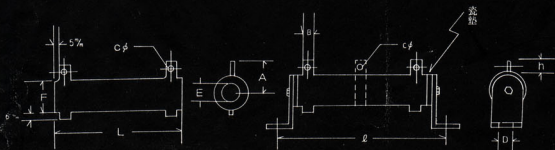

YESO

D 型 電 阻 器

NON-FLAME WIDE WOUND RESISTORS: D TYPE

RATED
規 格
WATTS

DIMENSIONS 寸 法 (%)

備 考

L

F