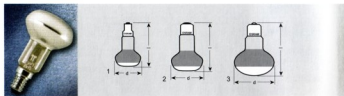

薄玻璃射燈

產品型號

CONCENTRA® SPOT

R形/反射燈泡, E14燈頭

CONC R50 40	40	430	30	50	86	63	1	E14	25

CONCENTRA® SPOT

R形/反射燈泡, E27燈頭

R63									
CONC R63 40	40	540	30	63	105	75	2	E27	25
CONC R63 60	60	960	30	63	105	75	2	E27	25
R80									
CONC R80 60	60	260	80	80	114	90	3	E27	25
CONC R80 75	75	345	80	80	114	90	3	E27	25
CONC R80 100	100	500	80	80	114	90	3	E27	25