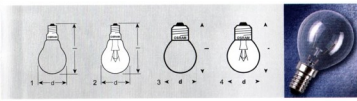

白熾燈 Classic P (球型)

產品型號

Classic P 球形燈泡 (採用E14燈頭)

GLS BALL 25W E14/FR	磨砂	25	200	45	80	1	E14	100
GLS BALL 40W E14/FR	磨砂	40	400	45	80	1	E14	100
GLS BALL 60W E14/FR	磨砂	60	660	45	80	1	E14	100
GLS BALL 25W E14/CCL	光身	25	200	45	80	2	E14	100
GLS BALL 40W E14/CCL	光身	40	400	45	80	2	E14	100
GLS BALL 60W E14/CCL	光身	60	660	45	80	2	E14	100

Classic P 球形燈泡 (採用E27燈頭)

GLS BALL 25W E27/FR	磨砂	25	200	45	75	3	E27	100
GLS BALL 40W E27/FR	磨砂	40	400	45	75	3	E27	100
GLS BALL 60W E27/FR	磨砂	60	660	45	75	3	E27	100
GLS BALL 25W E27/CCL	光身	25	200	45	75	4	E27	100
GLS BALL 40W E27/CCL	光身	40	400	45	75	4	E27	100
GLS BALL 60W E27/CCL	光身	60	660	45	75	4	E27	100

當可耐球形燈泡，外形小巧，適合於各種小型裝飾燈具。