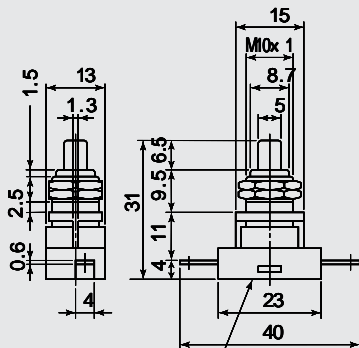

オルタネイト / Alternate ノンロック / Momentary

SS-200K
SS-200L

底面色 白：モーメンタリ
黒：オルタネイト

Bottom Color
White: Momentary
Black: Alternater

取付穴参考寸法
Mounting Hole 10.2

	ボタンカラー	Cap Color
M	クリーム	Cream

品番	回路	スイッチ特性	電流容量	絶縁抵抗	絶縁耐圧	接触抵抗
PARTS NO.	CIRCUIT	SWITCHING FUNCTION	RATING	INSULATION RESISTANCE	VOLTAGE BREAKDOWN	CONTACT RESISTANCE
SS-200K	SPST (2P)	OFF-ON	1A, 125V.AC 1A, 12V.DC	DC.500V 100M 以上 (MIN)	AC.1000V 1分間 (Minute)	5m 以下 (MAX)
SS-200L		OFF-(ON)				