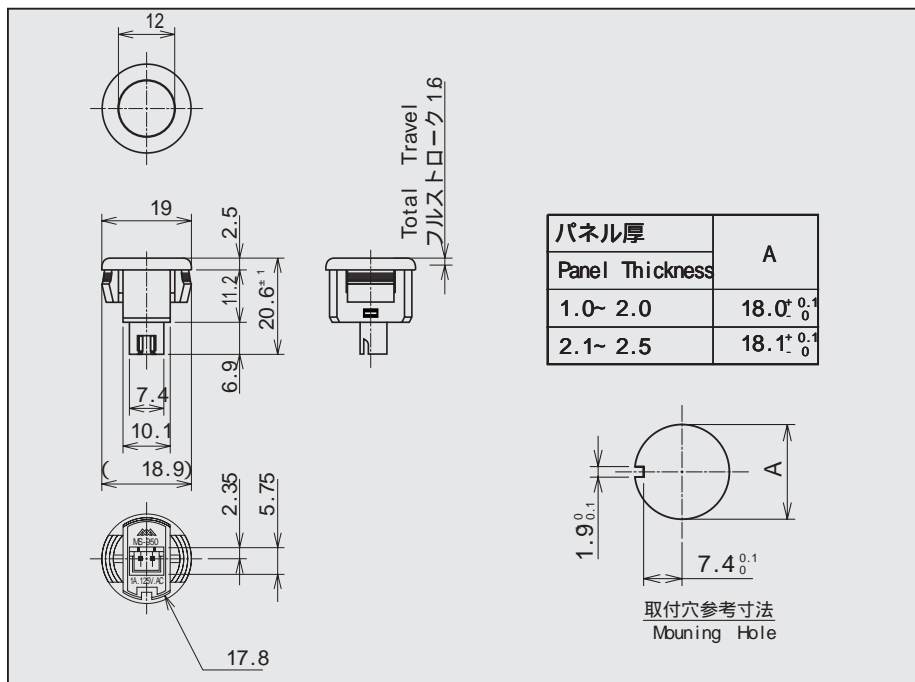

ノンロック / Momentary

スナップインタイプ / Snap-in type

ハンダレスコネクタ対応 / Connector Terminal

MS-950

MS-950 V

V	ボタンカラー Color	シルバー Silver

仕様 Specifications

日本圧着端子製造(株)製
JST Connector

コネクタ Connector	ハウジング Housing	コンタクト Contact
JST XH	X-P-2	SXH-001T-P0.6 SXH-002T-P0.6

ボタンカラー Cap Color			
R	赤	Red	
K	黒	Black	
W	白	White	
V	シルバー	Silver	

注記 (NOTE)

= 標準色

Standard Color

= 受注生産

Order-received production

品番 PARTS NO.	回路 CIRCUIT	スイッチ特性 SWITCHING FUNCTION	電流容量 RATING	絶縁抵抗 INSULATION RESISTANCE	絶縁耐圧 VOLTAGE BREAKDOWN	接触抵抗 CONTACT RESISTANCE
MS-950 MS-950 V	SPST (2P)	OFF-(ON)	1A. 125V. AC	DC. 500V 100M 以上 (MIN)	AC. 1000V 1分間 (Minute)	20m 以下 (MAX)

注記 / NOTE

( ) = ノンロック / Momentary