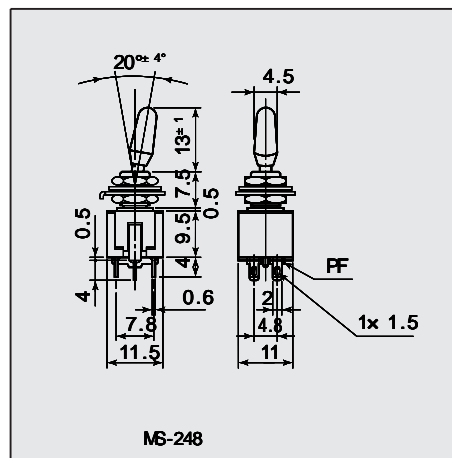

M6 P = 0.75 ミゼットトグルスイッチ / MIDGET TOGGLE SWITCHES

MS-246 ~ 248シリーズ / SERIES

MS-246	MS-247	MS-248
レバーカラー Color		
R	赤	Red
K	黒	Black
W	白	White
Y	黄	Yellow
U	青	Blue

外形図 / Dimensions

品番	回路	スイッチ特性	電流容量	絶縁抵抗	絶縁耐圧	接触抵抗
PARTS NO.	CIRCUIT	SWITCHING FUNCTION	RATING	INSULATION RESISTANCE	VOLTAGE BREAKDOWN	CONTACT RESISTANCE
MS-246	SPST (2P)	ON-OFF	6A. 125V.AC	DC. 500V 100M 以上 (MIN)	AC. 1000V 1分間 (Minute)	20m 以下 (MAX)
MS-247	SPDT (3P)	ON-ON				
MS-248	DPDT (6P)					