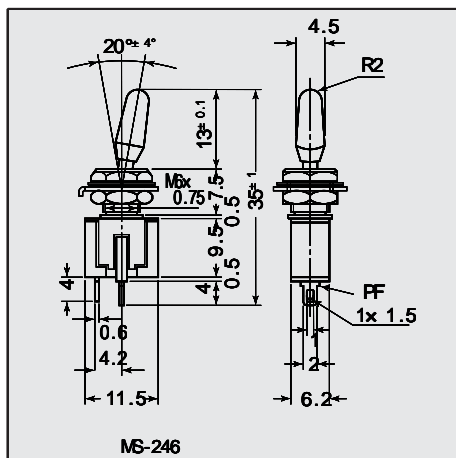

M6 P = 0.75 ミゼットトグルスイッチ / MIDGET TOGGLE SWITCHES

MS-246 ~ 248シリーズ / SERIES

MS-246	MS-247	MS-248
レバーカラー Color		
R	赤	Red
K	黒	Black
W	白	White
Y	黄	Yellow
U	青	Blue

外形図 / Dimensions

品番	回路	スイッチ特性	電流容量	絶縁抵抗	絶縁耐圧	接触抵抗
PARTS NO.	CIRCUIT	SWITCHING FUNCTION	RATING	INSULATION RESISTANCE	VOLTAGE BREAKDOWN	CONTACT RESISTANCE
MS-246	SPST (2P)	ON-OFF	6A. 125V.AC	DC. 500V 100M 以上 (MIN)	AC. 1000V 1分間 (Minute)	20m 以下 (MAX)
MS-247	SPDT (3P)	ON-ON				
MS-248	DPDT (6P)					