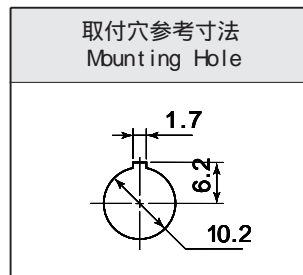

セルフロック / Latching ノンロック / Momentary

別売操作ボタン品番 / How to show Shape of Button

PS-BC1	PS-BE1	PS-BS1	PS-BR1

	ボタンカラー	Cap Color	
R	赤	Red	
K	黒	Black	
N	グレー	Gray	

注記 (NOTE)
 = 標準色 Standard Color
 = 受注生産 Order-received production

品番	回路	スイッチ特性	電流容量	絶縁抵抗	絶縁耐圧	接触抵抗
PARTS NO.	CIRCUIT	SWITCHING FUNCTION	RATING	INSULATION RESISTANCE	VOLTAGE BREAKDOWN	CONTACT RESISTANCE
DS-480	SPST (2P)	OFF-ON	3A. 125V.AC 1A. 250V.AC	DC. 500V 100M 以上 (MIN)	AC. 1500V 1分間 (Minute)	20m 以下 (MAX)
DS-481		OFF-(ON)				