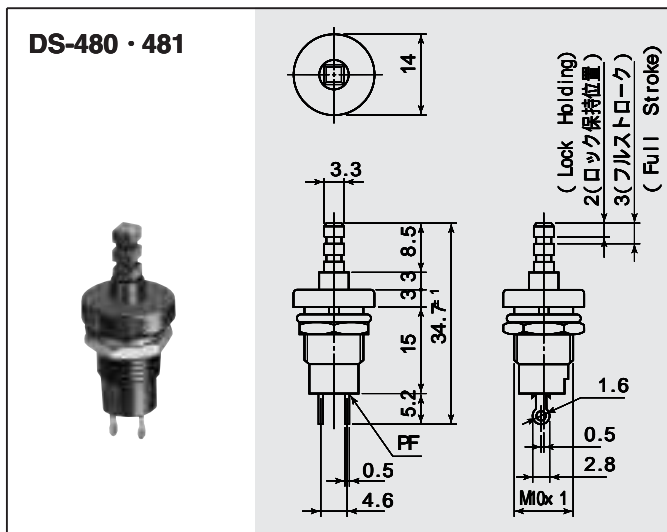

セルフロック / Latching ノンロック / Momentary

別売操作ボタン品番 / How to show Shape of Button

PS-BC1	PS-BE1	PS-BS1	PS-BR1

	ボタンカラー	Cap Color	
R	赤	Red	
K	黒	Black	
N	グレー	Gray	

注記 (NOTE)
 = 標準色 Standard Color
 = 受注生産 Order-received production

品番	回路	スイッチ特性	電流容量	絶縁抵抗	絶縁耐圧	接触抵抗
PARTS NO.	CIRCUIT	SWITCHING FUNCTION	RATING	INSULATION RESISTANCE	VOLTAGE BREAKDOWN	CONTACT RESISTANCE
DS-480	SPST (2P)	OFF-ON	3A. 125V.AC 1A. 250V.AC	DC. 500V 100M 以上 (MIN)	AC. 1500V 1分間 (Minute)	20m 以下 (MAX)
DS-481		OFF-(ON)				