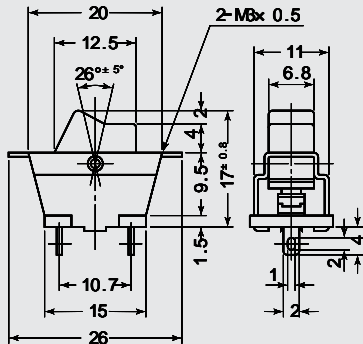

DS-035

MS-035