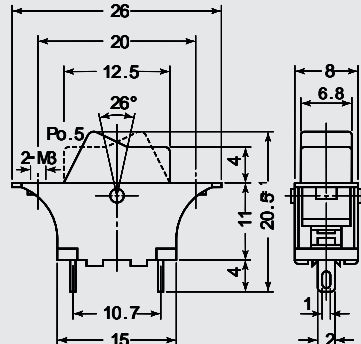

ツマミカラー

Knob Color

クリーム(赤点入り)

Cream(with Red Dot)

ツマミカラー

Knob Color

クリーム(赤点入り)

Cream(with Red Dot)

品番	回路	スイッチ特性	電流容量	絶縁抵抗	絶縁耐圧	接触抵抗
PARTS NO.	CIRCUIT	SWITCHING FUNCTION	RATING	INSULATION RESISTANCE	VOLTAGE BREAKDOWN	CONTACT RESISTANCE
DS-035	SPST (2P)	ON-OFF	3A.250V.AC	DC.500V 100M 以上 (MIN)	AC.1500V 1分間 (Minute)	20m 以下 (MAX)
MS-035