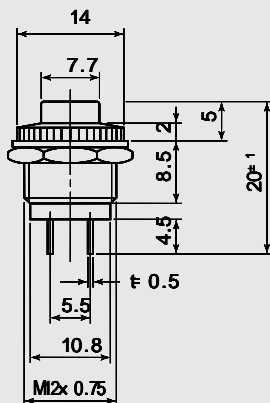

ノンロック / Momentary

DS-016

	ボタンカラー	Cap Color
K	黒	Black

取付穴参考寸法 Mounting Hole	12.2
--------------------------	------

MS-016

	ボタンカラー	Cap Color
K	黒	Black

取付穴参考寸法 Mounting Hole	12.2
--------------------------	------

品番 PARTS NO.	回路 CIRCUIT	スイッチ特性 SWITCHING FUNCTION	電流容量 RATING	絶縁抵抗 INSULATION RESISTANCE	絶縁耐圧 VOLTAGE BREAKDOWN	接触抵抗 CONTACT RESISTANCE
DS-016	SPST (2P)	OFF-(ON)	1A. 125V.AC	DC. 500V 100M 以上 (MIN)	AC. 1000V 1分間(Minute)	20m 以下 (MAX)
MS-016						