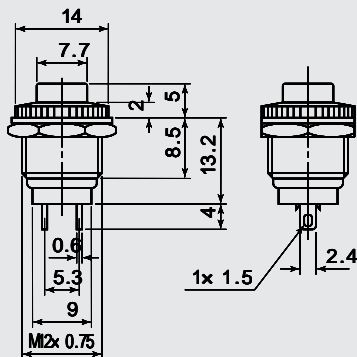

ノンロック / Momentary

DS-016

	ボタンカラー	Cap Color
K	黒	Black

取付穴参考寸法 Mounting Hole	12.2
--------------------------	------

MS-016

	ボタンカラー	Cap Color
K	黒	Black

取付穴参考寸法 Mounting Hole	12.2
--------------------------	------

品番 PARTS NO.	回路 CIRCUIT	スイッチ特性 SWITCHING FUNCTION	電流容量 RATING	絶縁抵抗 INSULATION RESISTANCE	絶縁耐圧 VOLTAGE BREAKDOWN	接触抵抗 CONTACT RESISTANCE
DS-016	SPST (2P)	OFF-(ON)	1A. 125V.AC	DC. 500V 100M 以上 (MIN)	AC. 1000V 1分間(Minute)	20m 以下 (MAX)
MS-016						